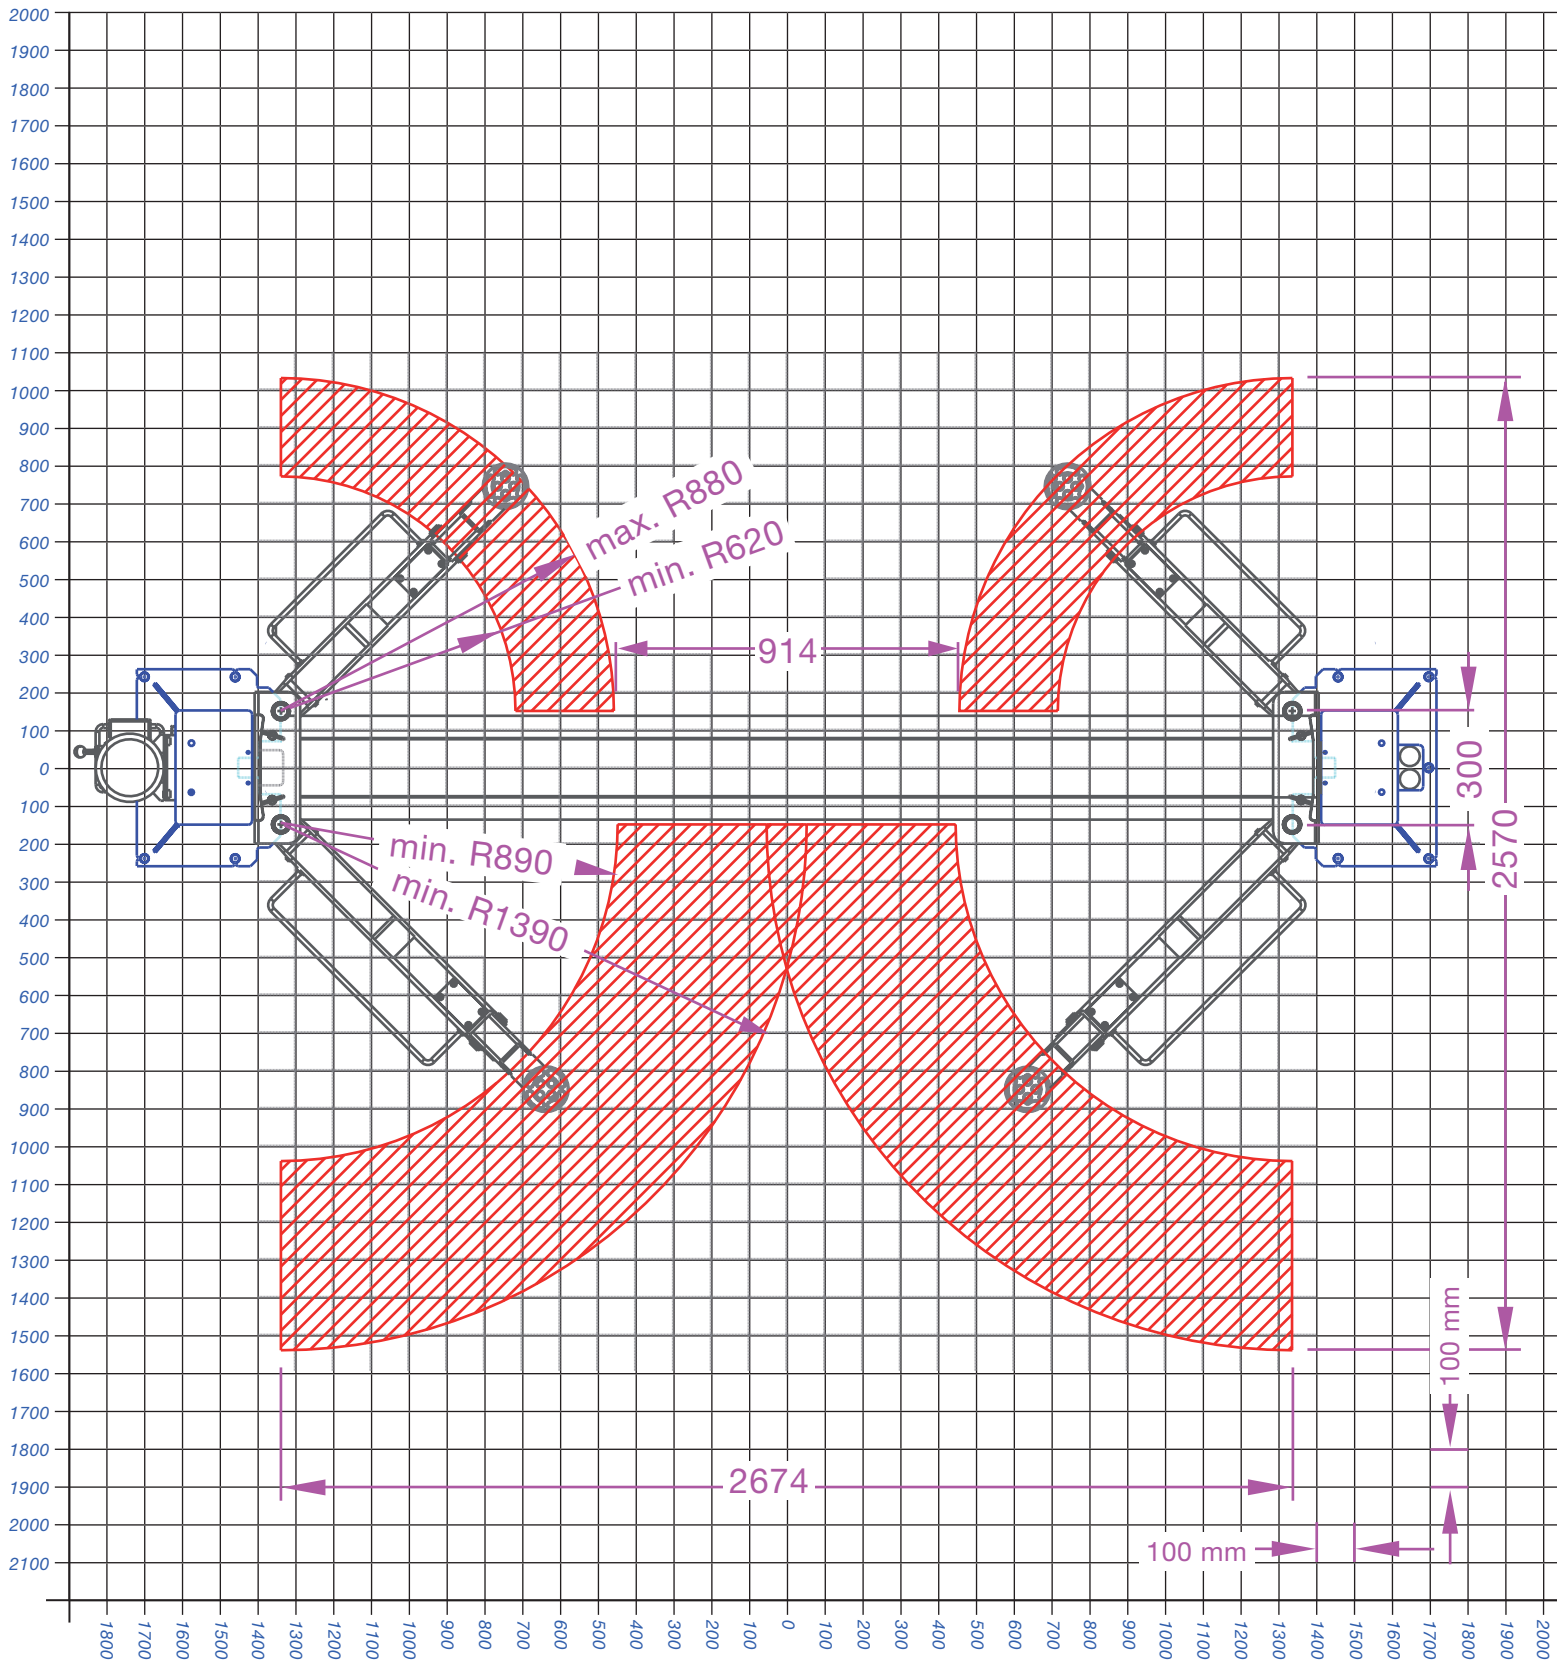

# Einschwenkbereiche / Aufnahmebereiche

TW 236 PE | TW 236 PE B3.9

Maßstab: 1 Kästchen hat 100 mm