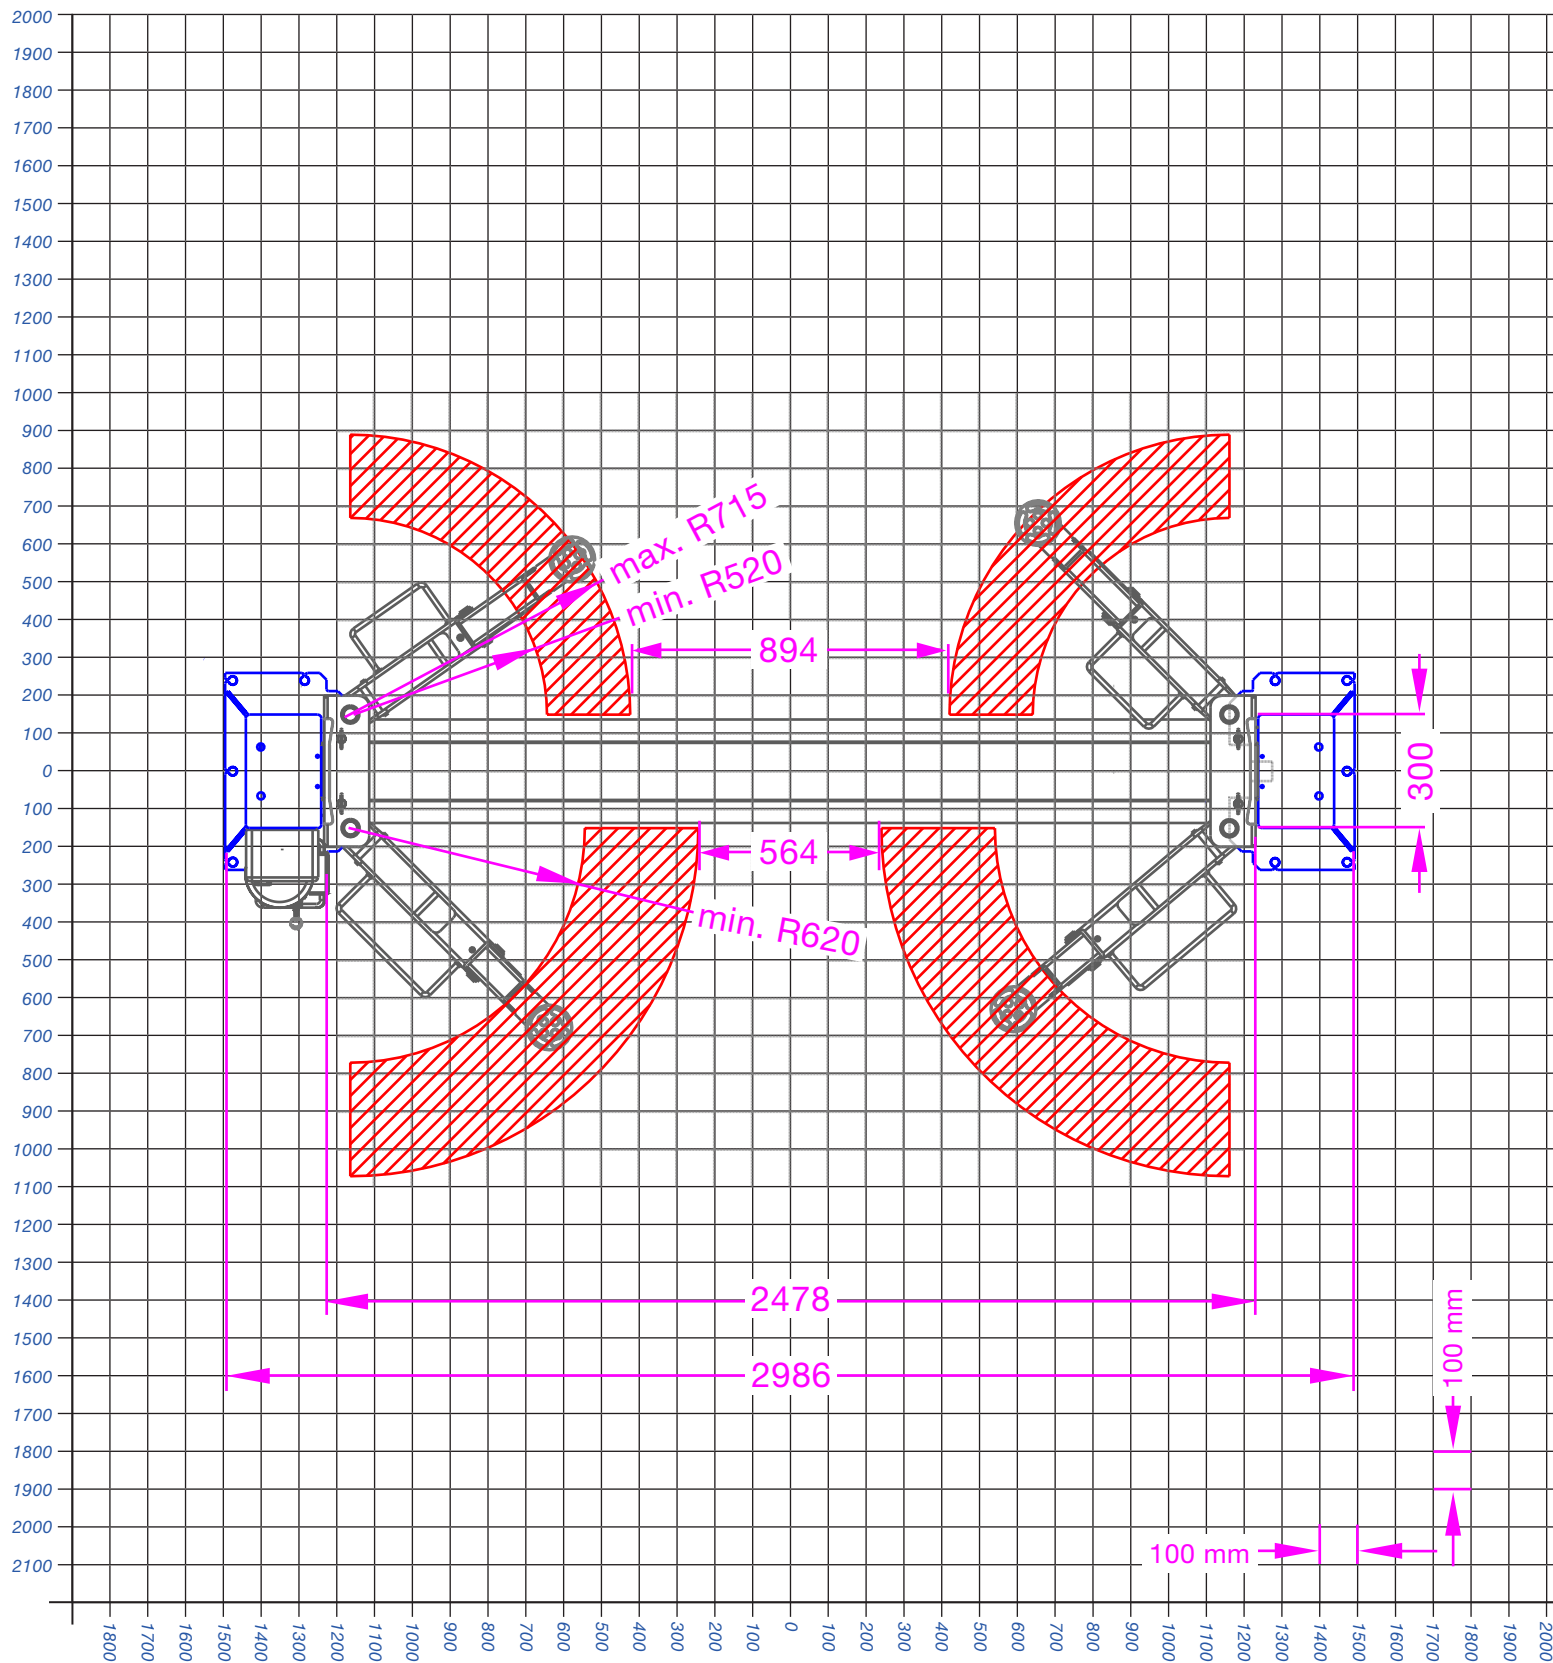

Einschwenkbereiche / Aufnahmebereiche

TW242G

Maßstab: 1 Kästchen hat 100 mm