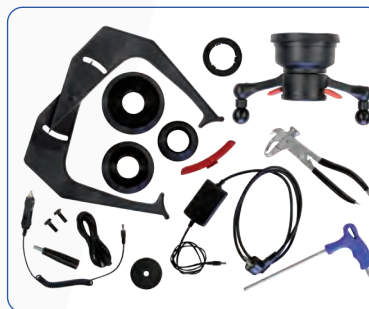

Reifenwuchtmaschine handbetrieben | Art.-Nr.: TWF-100

10" - 24" 230 V
und
12 V

Produktbeschreibung

Reifenwuchtmaschine (semi-automatik).
Die TWF-100 ergänzt als ideales Einsteigermodell unsere
Reifenmontagemaschine TWX-610 mit einer
Reifenwuchtmaschine (Handbetrieben) in einem TOP Preis-
Leistungs-Verhältnis. Sie ist perfekt für Hobbyschrauber mit
begrenztem Platzverhältnis geeignet. Handbremse zur Fixierung
der Welle beim Radaufspannen, Unwuchtausgleich und zur
Abbremsung. Spannungsversorgung: 230 V und
12 V-Anschlussmöglichkeit. Hoher Bedienkomfort
und innovatives, platzsparendes Design.
Nur passend zu unserer Reifenmontagemaschine TWX-610.

Videos

Produkt-
video

Aufbau-
video

Bemaßungen

Im Lieferumfang enthalten

Technische Daten

Felgenbreite	1,5" bis 20"
Ø Felgen	10" bis 24"
Radgewicht max.	65 kg
Ø Felgenmittelloch	36-105 mm
Messzeit	8 sek.
Antriebsspannung	12 V und 230 V
Absicherung	16 A (C/Träger)
Geräuschpegel	< 70 dB
Eigengewicht (ca.)	69 kg