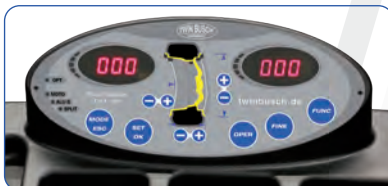

Reifenwuchtmaschine handbetrieben | Art.-Nr.: TWF-100

10" - 24" 230 V
und
12 V

Produktbeschreibung

Reifenwuchtmaschine (semi-automatik).
Die TWF-100 ergänzt als ideales Einsteigermodell unsere
Reifenmontagemaschine TWX-610 mit einer
Reifenwuchtmaschine (Handbetrieben) in einem TOP Preis-
Leistungs-Verhältnis. Sie ist perfekt für Hobbyschrauber mit
begrenztem Platzverhältnis geeignet. Handbremse zur Fixierung
der Welle beim Radaufspannen, Unwuchtausgleich und zur
Abbremsung. Spannungsversorgung: 230 V und
12 V-Anschlussmöglichkeit. Hoher Bedienkomfort
und innovatives, platzsparendes Design.
Nur passend zu unserer Reifenmontagemaschine TWX-610.

Lieferumfang

- Reifenwuchtmaschine TWF-100
- Zentrierkonus (3 Stck.), Messlehre, Gewichtzange
- Schnellspannmutter, Spanntopf, Spanntopfgummi
- Kalibrierungsgewicht
- Deutsche Bedienungsanleitung | CE-Zertifikat
- *Online Aufbauvideo | Online Produktvideo*

**TWX-610 + TWF-100
Auch im SET erhältlich!**

**Nur passend zu
unserer Reifenmontage-
maschine TWX-610!**

Beachten Sie unseren technischen
Entscheidungshelfer (Seite 47) vor
dem Kauf Ihrer Reifenwuchtmaschine(n)!

Videos

Produkt-
video

Aufbau-
video

Bemaßungen

Im Lieferumfang enthalten

Technische Daten

Felgenbreite	1,5" bis 20"
Ø Felgen	10" bis 24"
Radgewicht max.	65 kg
Ø Felgenmittelloch	36-105 mm
Messzeit	8 sek.
Antriebsspannung	12 V und 230 V
Absicherung	16 A (C/Träger)
Geräuschpegel	< 70 dB
Eigengewicht (ca.)	69 kg