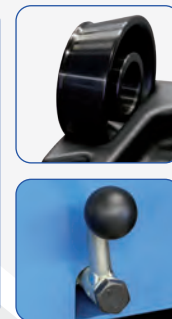

Reifenwuchtmaschine handbetrieben | Art.-Nr.: TWF-100

10" - 24" 230 V
und
12 V

Produktbeschreibung

Reifenwuchtmaschine (semi-automatik).
Die TWF-100 ergänzt als ideales Einsteigermodell unsere
Reifenmontagemaschine TWX-610 mit einer
Reifenwuchtmaschine (Handbetrieben) in einem TOP Preis-
Leistungs-Verhältnis. Sie ist perfekt für Hobbyschrauber mit
begrenztem Platzverhältnis geeignet. Handbremse zur Fixierung
der Welle beim Radaufspannen, Unwuchtausgleich und zur
Abbremsung. Spannungsversorgung: 230 V und
12 V-Anschlussmöglichkeit. Hoher Bedienkomfort
und innovatives, platzsparendes Design.
Nur passend zu unserer Reifenmontagemaschine TWX-610.

Besonderheiten

- 1A Verarbeitungsqualität mit CE-Zertifikat
- Gefertigt nach ISO 9001
- Wuchtvorgang automatisch, manuelle Radabbremmung
- Handbremse zur Fixierung der Welle beim
  Radaufspannen, Unwuchtausgleich und Abbremsen
- Einfach in der Bedienung | Robuste Technik
- Digitales Display | Statisch und dynamisch Wuchten
- Verschiedene Programme wählbar
  Normal / Static / Alu1, Alu2, Alu3, Alu-S / Motorrad usw.
- Integrierte Kalibrier- u. Selbstdiagnoseprogramme
- *Optional: Motorradadapter, Adapter für Fahrzeuge
  ohne Mittelloch*

Lieferumfang

- Reifenwuchtmaschine TWF-100
- Zentrierkonus (3 Stck.), Messlehre, Gewichtzange
- Schnellspannmutter, Spanntopf, Spanntopfgummi
- Kalibrierungsgewicht
- Deutsche Bedienungsanleitung | CE-Zertifikat
- *Online Aufbauvideo | Online Produktvideo*

**TWX-610 + TWF-100
Auch im SET erhältlich!**

**Nur passend zu
unserer Reifenmontage-
maschine TWX-610!**

Beachten Sie unseren technischen
Entscheidungshelfer (Seite 47) vor
dem Kauf Ihrer Reifenwuchtmaschine(n)!

Videos

Produkt-
video

Aufbau-
video

Bemaßungen