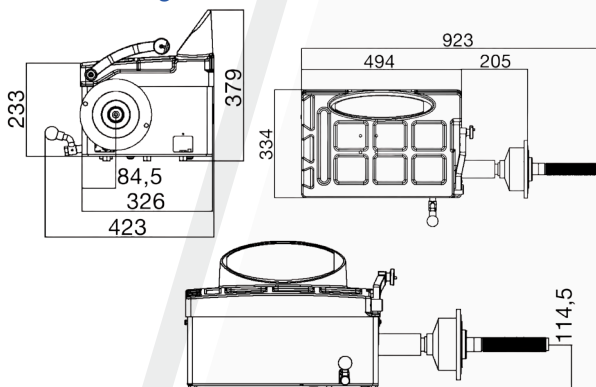

Videos

Produkt-
video

Aufbau-
video

Bemaßungen

Im Lieferumfang enthalten

Technische Daten

Felgenbreite	1,5" bis 20"
Ø Felgen	10" bis 24"
Radgewicht max.	65 kg
Ø Felgenmittelloch	36-105 mm
Messzeit	8 sek.
Antriebsspannung	12 V und 230 V
Absicherung	16 A (C/Träger)
Geräuschpegel	< 70 dB
Eigengewicht (ca.)	69 kg