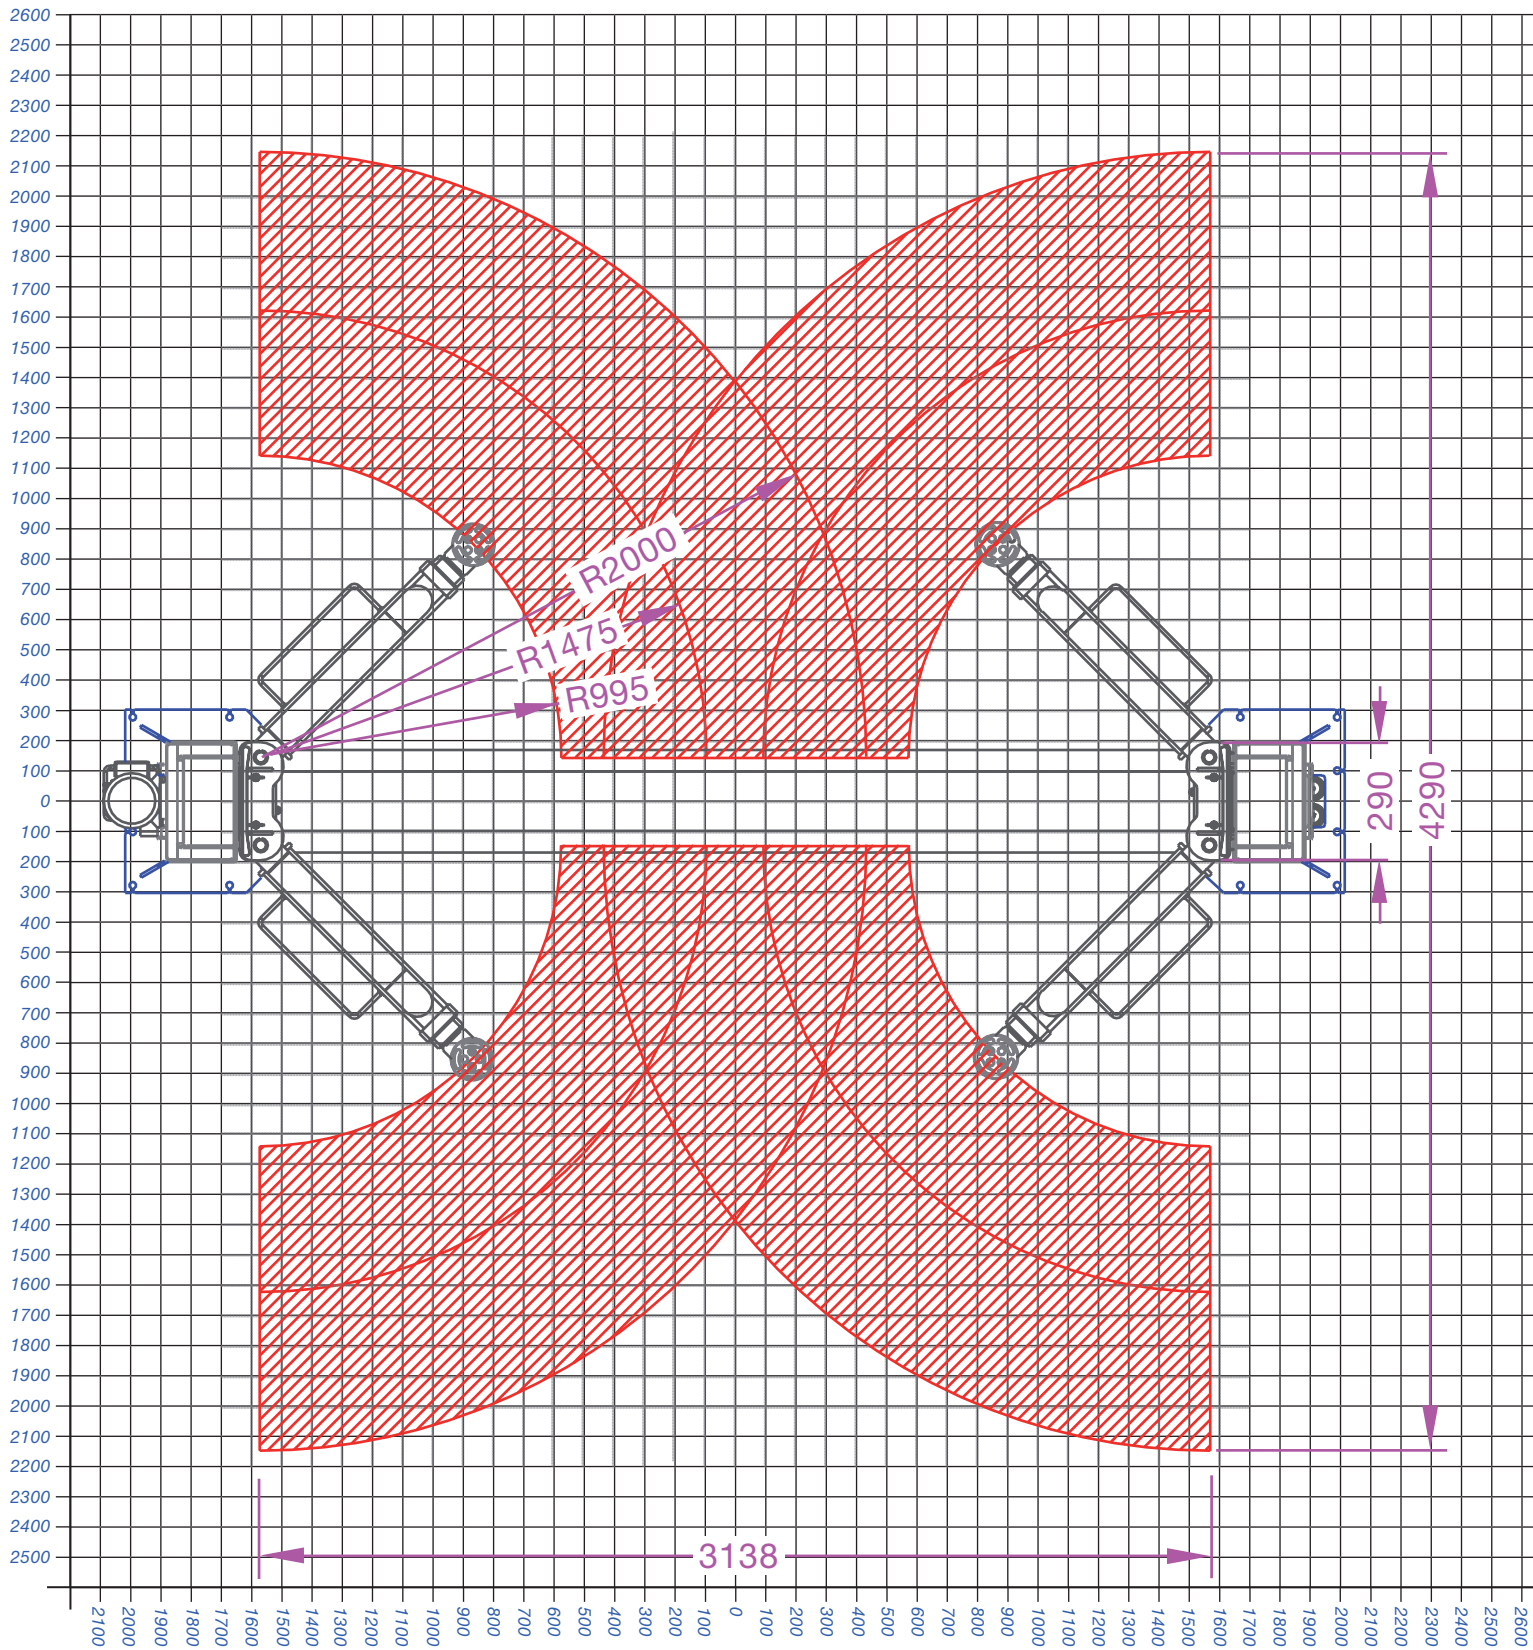

Einschwenkbereiche / Aufnahmebereiche

TW 260 | TW 260 B4.5

Maßstab: 1 Kästchen hat 100 mm