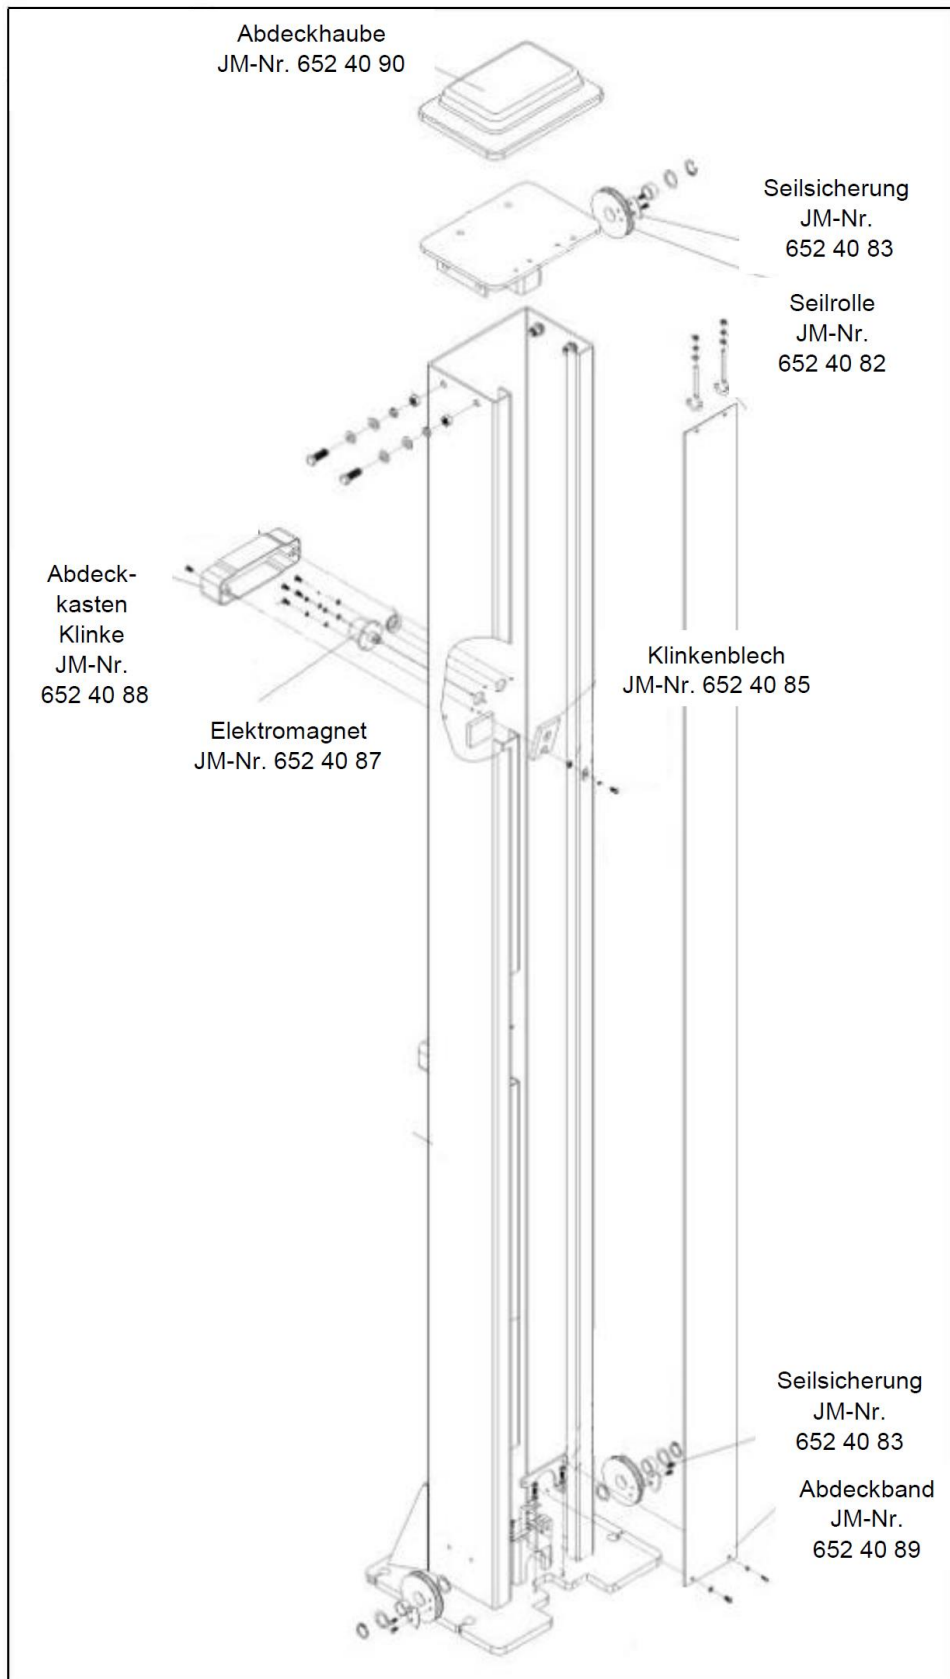

Hebebühne JMP Fox 3500 Hk

Für PKW und Kleintransporter bis 3,5 to. Gesamtgewicht

Ersatzteilliste

Service-Hotline: 0800 – 100 35 23

Johannes J. Matthies GmbH & Co. KG
Hammerbrookstr. 97
20097 Hamburg, Deutschland
www.jmproducts.eu
info@jmproducts.eu

Hauptkomponenten JMP Fox 3500 Hk

Säule JMP Fox 3500 Hk

Aggregateinheit JMP Fox 3500 Hk

Tragarm JMP Fox 3500 Hk

Hubschlitten JMP Fox 3500 Hk

Hydraulikzylinder JMP Fox 3500 Hk

Schaltkasten JMP Fox 3500 Hk Innenansicht

Schütz
JM-Nr. 652 40 61

Sicherungshalter
JM-Nr.
652 41 07

Hauptschalter
JM-Nr.
674 00 42

Zeitrelais
JM-Nr.
652 40 65

Transformator
JM-Nr. 652 40 62

Schaltkasten JMP Fox 3500 Hk

Außenansicht