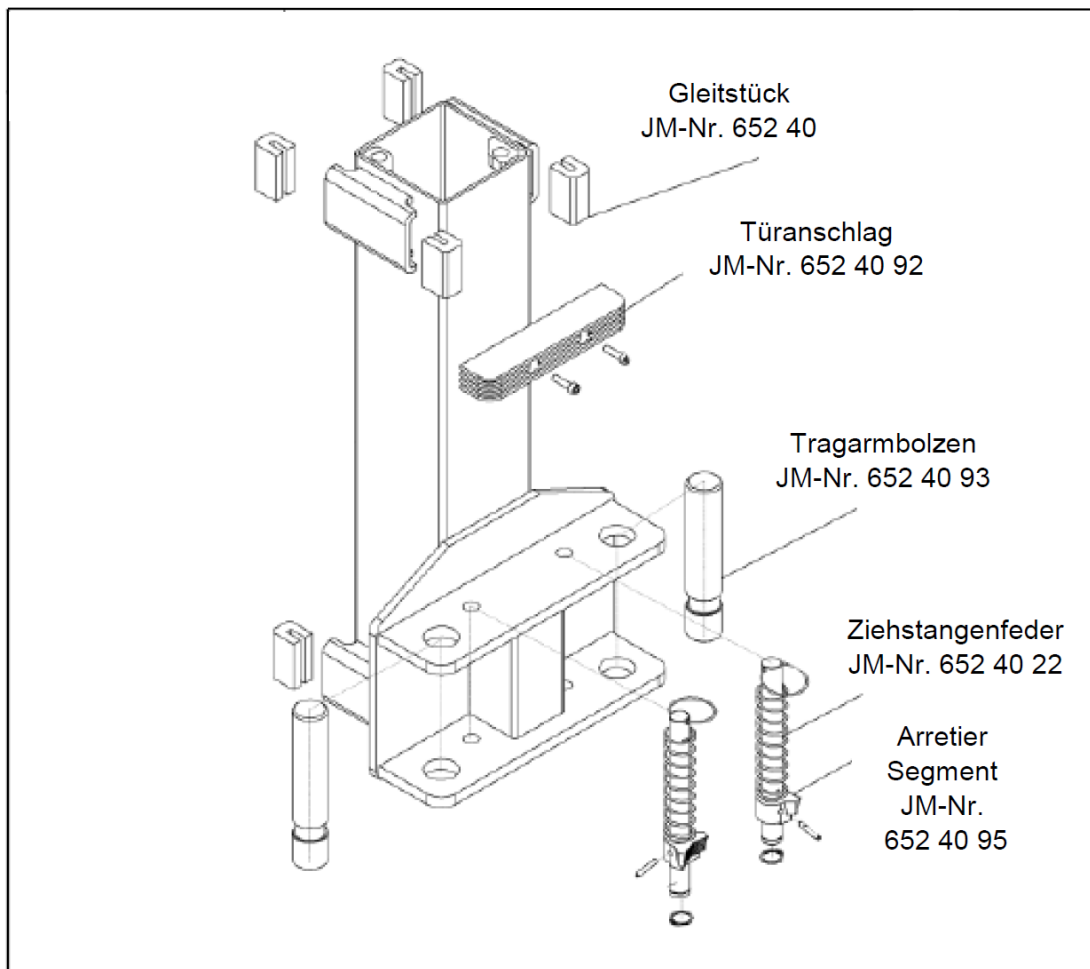

Hauptkomponenten JMP Fox 3500 Hk

Säule JMP Fox 3500 Hk

Aggregateinheit JMP Fox 3500 Hk

Tragarm JMP Fox 3500 Hk

Hubschlitten JMP Fox 3500 Hk

Hydraulikzylinder JMP Fox 3500 Hk

Schaltkasten JMP Fox 3500 Hk Innenansicht

Schütz
JM-Nr. 652 40 61

Sicherungshalter
JM-Nr.
652 41 07

Hauptschalter
JM-Nr.
674 00 42

Zeitrelais
JM-Nr.
652 40 65

Transformator
JM-Nr. 652 40 62

Schaltkasten JMP Fox 3500 Hk

Außenansicht