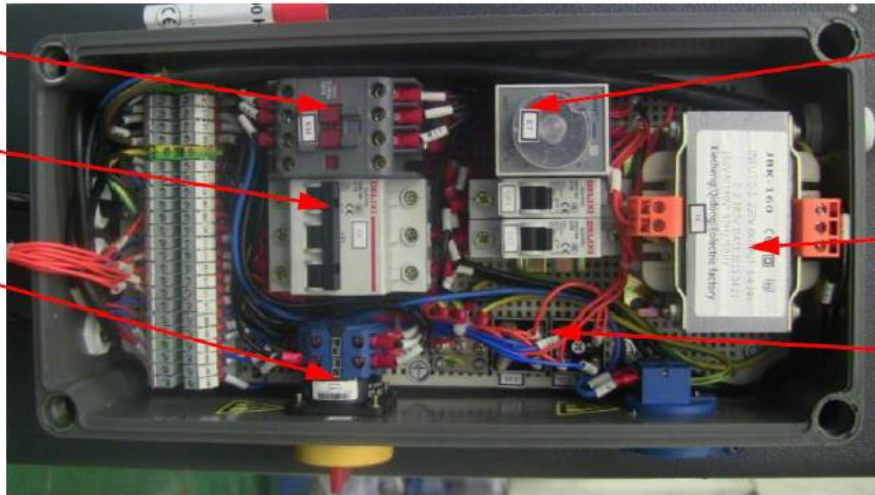

Hauptkomponenten JMP Fox 3500 Hk

Säule JMP Fox 3500 Hk

Aggregateinheit JMP Fox 3500 Hk

Tragarm JMP Fox 3500 Hk

Hubschlitten JMP Fox 3500 Hk

Hydraulikzylinder JMP Fox 3500 Hk

Schaltkasten JMP Fox 3500 Hk Innenansicht

Schütz
JM-Nr. 652 40 61

Sicherungshalter
JM-Nr.
652 41 07

Hauptschalter
JM-Nr.
674 00 42

Zeitrelais
JM-Nr.
652 40 65

Transformator
JM-Nr. 652 40 62

Schaltkasten JMP Fox 3500 Hk

Außenansicht