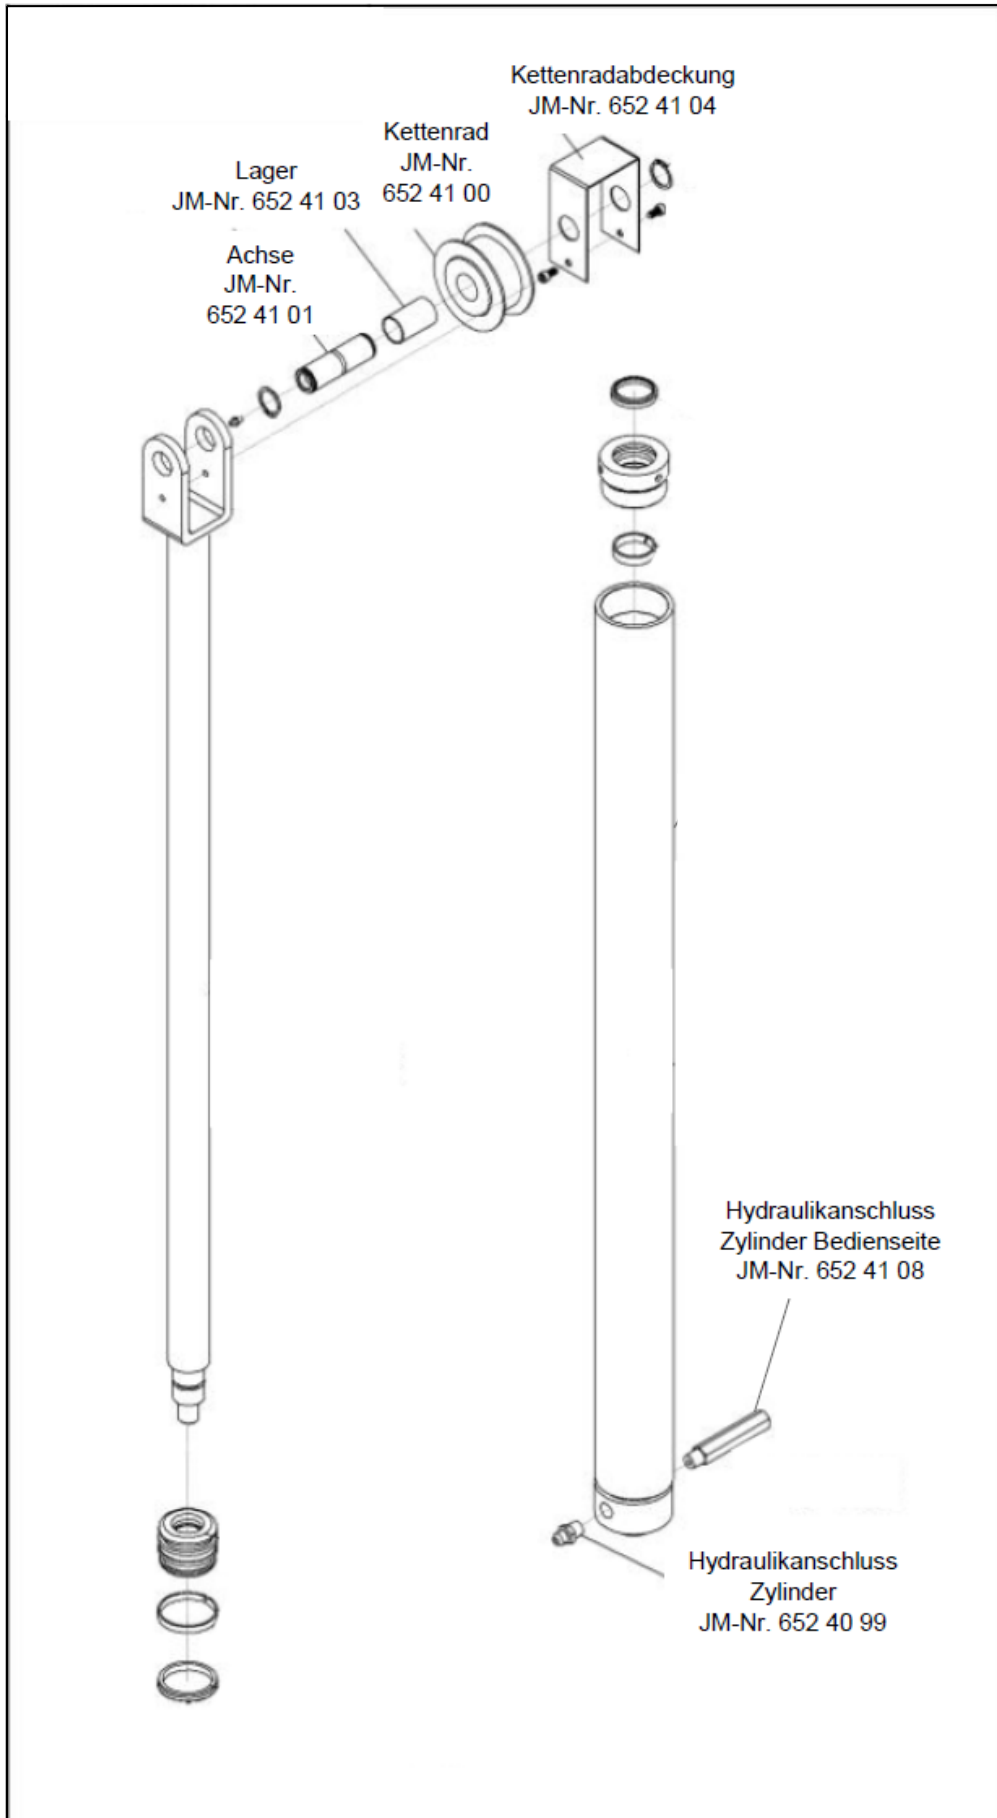

Hauptkomponenten JMP Fox 3500 Hk

Säule JMP Fox 3500 Hk

Aggregateinheit JMP Fox 3500 Hk

Tragarm JMP Fox 3500 Hk

Hubschlitten JMP Fox 3500 Hk

Hydraulikzylinder JMP Fox 3500 Hk

Schaltkasten JMP Fox 3500 Hk Innenansicht

Schütz
JM-Nr. 652 40 61

Sicherungshalter
JM-Nr.
652 41 07

Hauptschalter
JM-Nr.
674 00 42

Zeitrelais
JM-Nr.
652 40 65

Transformator
JM-Nr. 652 40 62

Schaltkasten JMP Fox 3500 Hk

Außenansicht