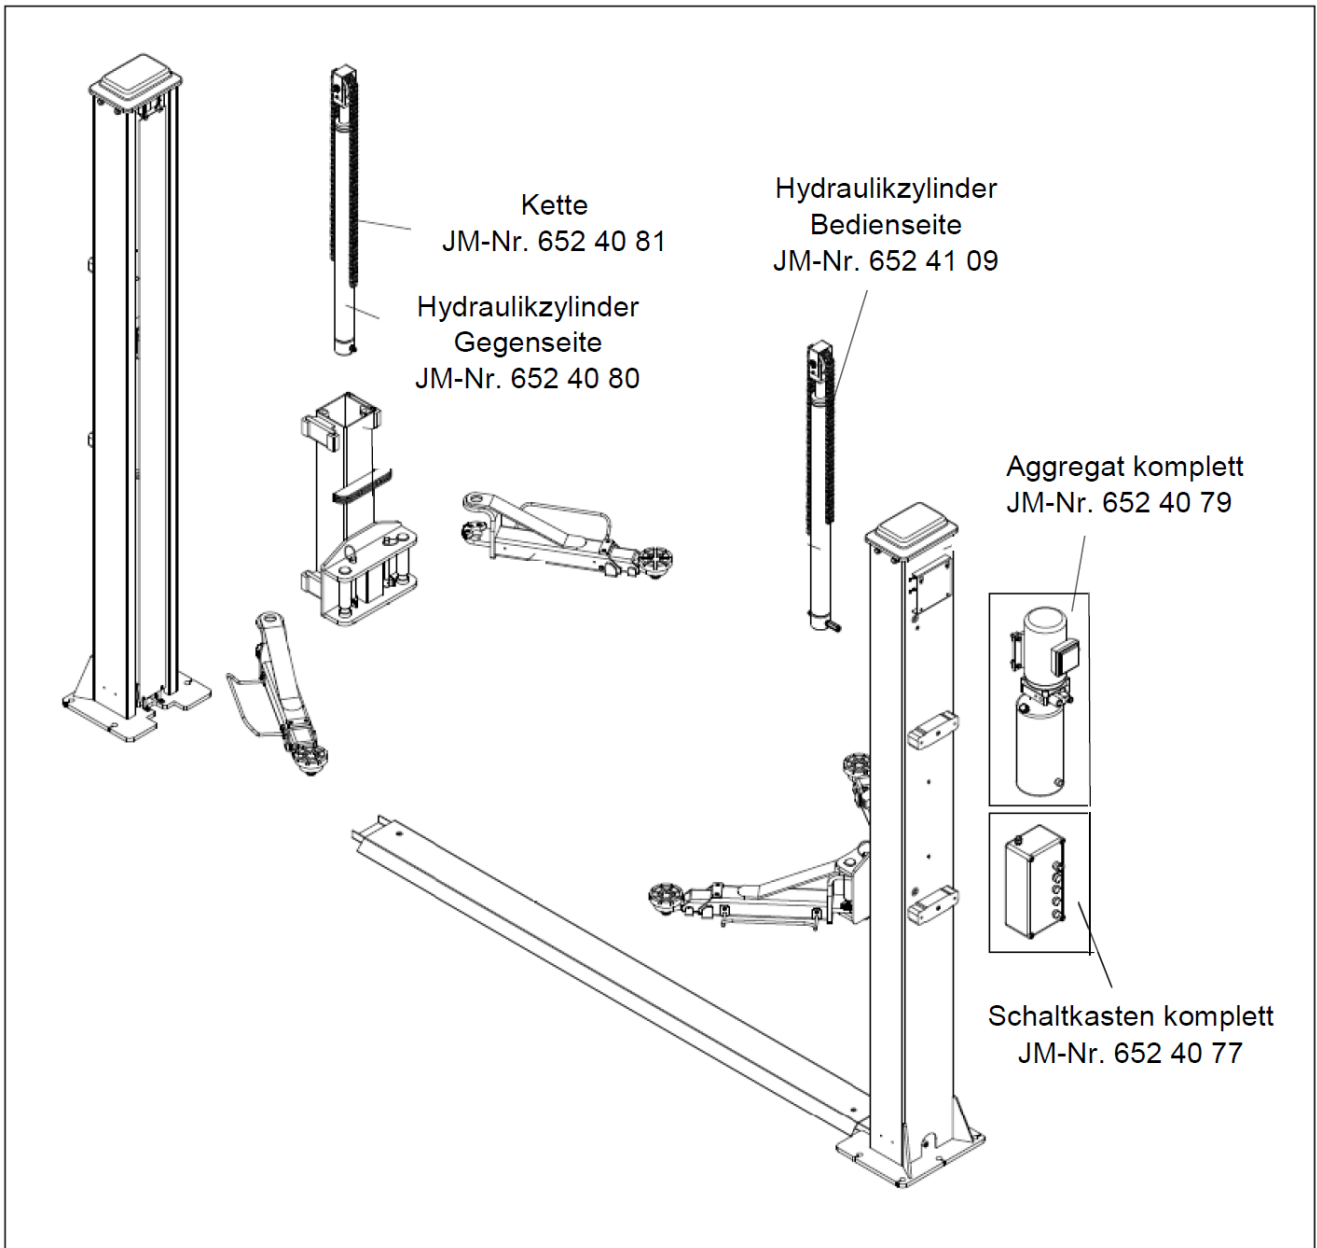

Hebebühne JMP Fox 3500 Hk

Für PKW und Kleintransporter bis 3,5 to. Gesamtgewicht

Ersatzteilliste

Service-Hotline: 0800 – 100 35 23

Johannes J. Matthies GmbH & Co. KG
Hammerbrookstr. 97
20097 Hamburg, Deutschland
www.jmproducts.eu
info@jmproducts.eu

Hauptkomponenten JMP Fox 3500 Hk

Säule JMP Fox 3500 Hk

Aggregateinheit JMP Fox 3500 Hk

Tragarm JMP Fox 3500 Hk

Hubschlitten JMP Fox 3500 Hk

Hydraulikzylinder JMP Fox 3500 Hk

Schaltkasten JMP Fox 3500 Hk Innenansicht