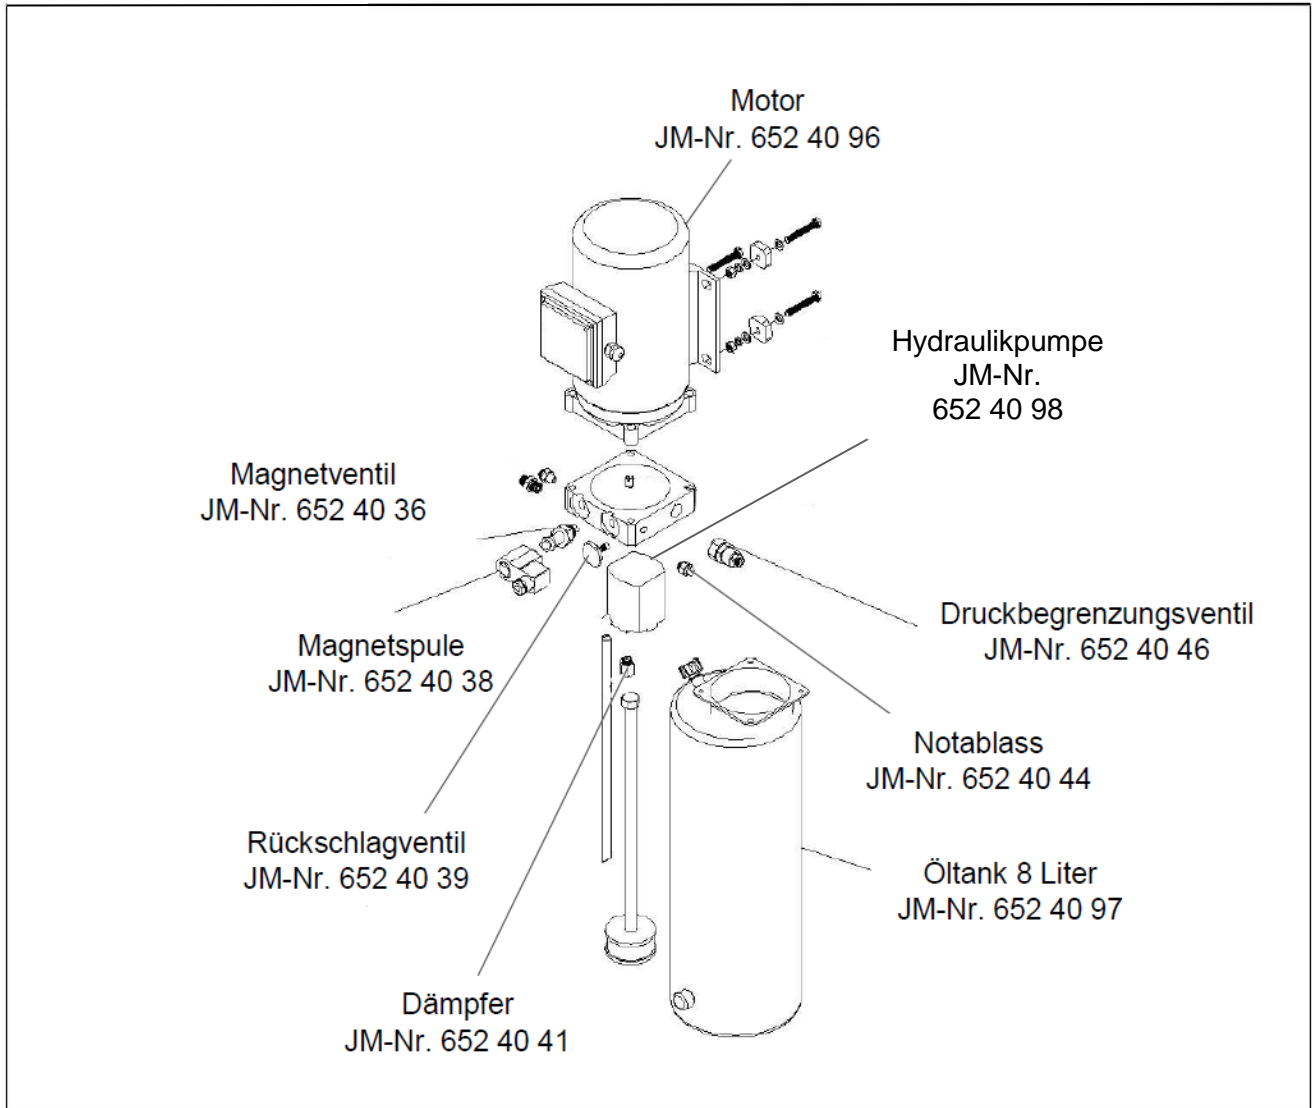

Hebebühne JMP Fox 3500 Hk

Für PKW und Kleintransporter bis 3,5 to. Gesamtgewicht

Ersatzteilliste

Service-Hotline: 0800 – 100 35 23

Johannes J. Matthies GmbH & Co. KG
Hammerbrookstr. 97
20097 Hamburg, Deutschland
www.jmproducts.eu
info@jmproducts.eu

Hauptkomponenten JMP Fox 3500 Hk

Säule JMP Fox 3500 Hk

Aggregateinheit JMP Fox 3500 Hk

Tragarm JMP Fox 3500 Hk

Hubschlitten JMP Fox 3500 Hk

Hydraulikzylinder JMP Fox 3500 Hk

Schaltkasten JMP Fox 3500 Hk Innenansicht

Schütz
JM-Nr. 652 40 61

Sicherungshalter
JM-Nr.
652 41 07

Hauptschalter
JM-Nr.
674 00 42

Zeitrelais
JM-Nr.
652 40 65

Transformator
JM-Nr. 652 40 62

Schaltkasten JMP Fox 3500 Hk

Außenansicht